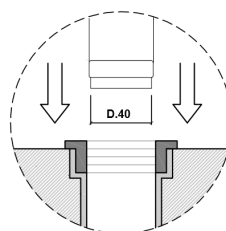

Dettaglio prodotto Product Details

CONFIGURAZIONE CONFIGURATION

PRODOTTI IN NORAHCRYSTAL
Predisporre scarico a pavimento
per tubo D.40 mm

PRODUCT IN NORAHCRYSTAL
Prepare the floor drain for a
D.40mm tube