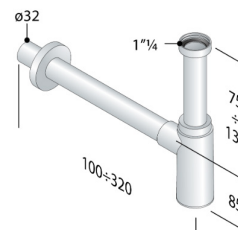

### Prodotti in NORAHCRYL | Product in NORAHCRYL

sifone in PP, uscita scarico D.50mm  
siphon in PP, D.50 drain tube

Versione scarico a terra  
Floor drain version

Versione scarico a parete  
Wall drain version

### Prodotti in NORAHCRYSTAL | Product in NORAHCRYSTAL

sifone in ottone, uscita scarico D.40mm (a terra) / D.32 (a parete)  
siphon in brass D.40mm drain tube (floor version) / D.32 (wall drain)

Versione scarico a terra  
Floor drain version

Versione scarico a parete  
Wall drain version

Sifone per scarico a terra in ottone  
Siphon for floor drain in brass

Sifone per scarico a muro in ottone  
Siphon for wall drain in brass