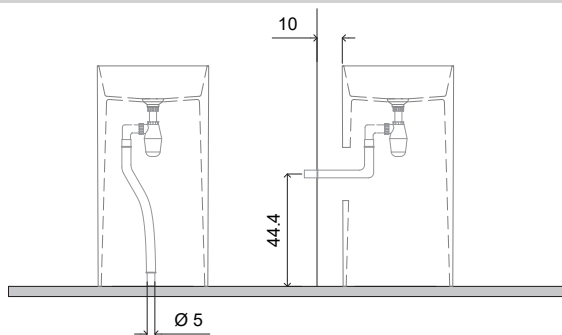

Prodotti in NORAHCRYL | Product in NORAHCRYL

sifone in PP, uscita scarico D.50mm
siphon in PP, D.50 drain tube

Versione scarico a terra
Floor drain version

Versione scarico a parete
Wall drain version