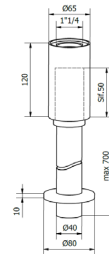

Finiture NorahCrystal
Finish NorahCrystal

Finiture NorahMarble
Finish NorahMarble

Misure
Size

Dimensioni cm <i>Dimension cm</i>	55x44x87
Peso netto Kg <i>Net weight Kg</i>	35,0 in Norahcryl 22,0 in Norahcrystal
Dimensioni imballo cm <i>Packaging dimension cm</i>	61x50x92
Peso lordo Kg <i>Gross weight Kg</i>	40,0 in Norahcryl 22,0 in Norahcrystal

Note

I lavabi realizzati nella versione Marmo non comprendono la cover con logo ma solo cover in finitura. Indicazioni prodotto per versione in Marmo
 Peso netto Kg: 80 (base) + 45 (lavabo) = 125,0
 Dimensioni imballo cm: 45x45x90 (base) | 78x68x38 (lavabo)
 Peso lordo Kg: 88 + 50 = 138,0

Dettaglio prodotto Product Details

CONFIGURAZIONE CONFIGURATION

Predisporre scarico a pavimento
per tubo D.40 mm

*Prepare the floor drain for a
D.40mm tube*

Sifone per tutti i prodotti | Siphone for all product

sifone in ottone, uscita scarico D.40mm (a terra)
siphon in brass D.40mm drain tube (floor version)

Versione scarico a parete non disponibile
Wall drain version not available

Versione scarico a terra
Floor drain version