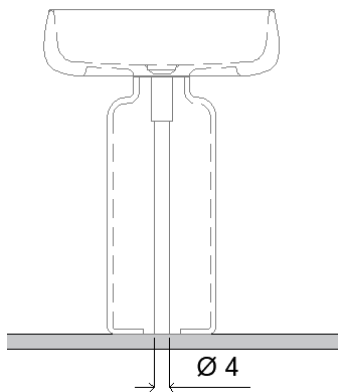

Note

I lavabi realizzati nella versione Marmo non comprendono la cover con logo ma solo cover in finitura. Indicazioni prodotto per versione in Marmo
 Peso netto Kg: 80 (base) + 45 (lavabo) = 125,0
 Dimensioni imballo cm: 45x45x90 (base) | 78x68x38 (lavabo)
 Peso lordo Kg: 88 + 50 = 138,0

Washbasins made in the Marble version do not include the logo cover, but come with a plain finish cover only. Product specifications for the Marble version:
 Net weight: 80 kg (base) + 45 kg (washbasin) = 125.0 kg
 Packaging dimensions: 45 x 45 x 90 cm (base) | 78 x 68 x 38 cm (washbasin)
 Gross weight: 88 kg + 50 kg = 138.0 kg

Dettaglio prodotto Product Details

CONFIGURAZIONE CONFIGURATION

Predisporre scarico a pavimento
per tubo D.40 mm

*Prepare the floor drain for a
D.40mm tube*

Sifone per tutti i prodotti | Siphone for all product

sifone in ottone, uscita scarico D.40mm (a terra)
siphon in brass D.40mm drain tube (floor version)

Versione scarico a parete non disponibile
Wall drain version not available

Versione scarico a terra
Floor drain version