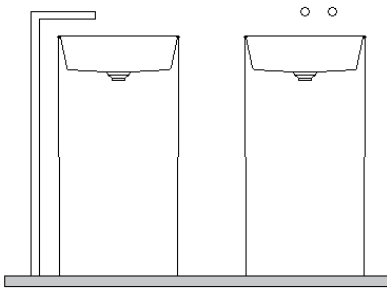

Dettaglio prodotto Product Details

CONFIGURAZIONE CONFIGURATION

Predisporre scarico a pavimento
per tubo D.40 mm

*Prepare the floor drain for a
D.40mm tube*

Sifone per tutti i prodotti | Siphone for all product

sifone in ottone, uscita scarico D.40mm (a terra)
siphon in brass D.40mm drain tube (floor version)