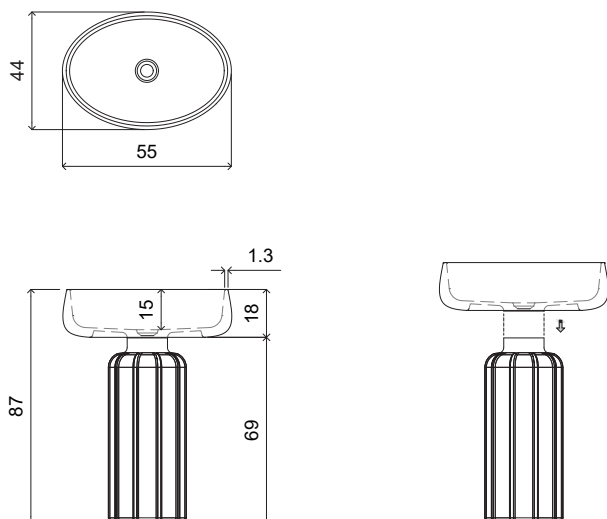

Lavabo centrostanza | Freestanding washbasin

code: EYCN01

Designer: Norah Creative Lab FM