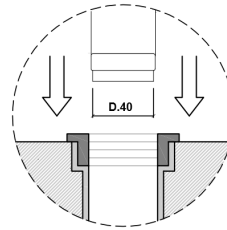

Dettaglio prodotto Product Details

CONFIGURAZIONE CONFIGURATION

Predisporre scarico a pavimento
per tubo D.40 mm

*Prepare the floor drain for a
D.40mm tube*

Sifone per tutti i prodotti | Siphone for all product

sifone in ottone, uscita scarico D.40mm (a terra)
siphon in brass D.40mm drain tube (floor version)