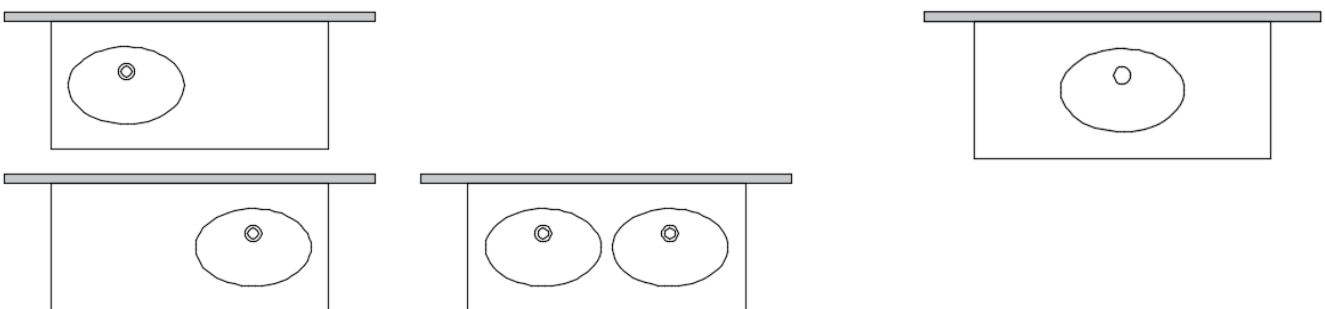

Accessori compresi | Included accessories

Piletta scarico libero
Free-flow drain

Cover in tinta D.70 con logo
Cover in color D.70 with logo