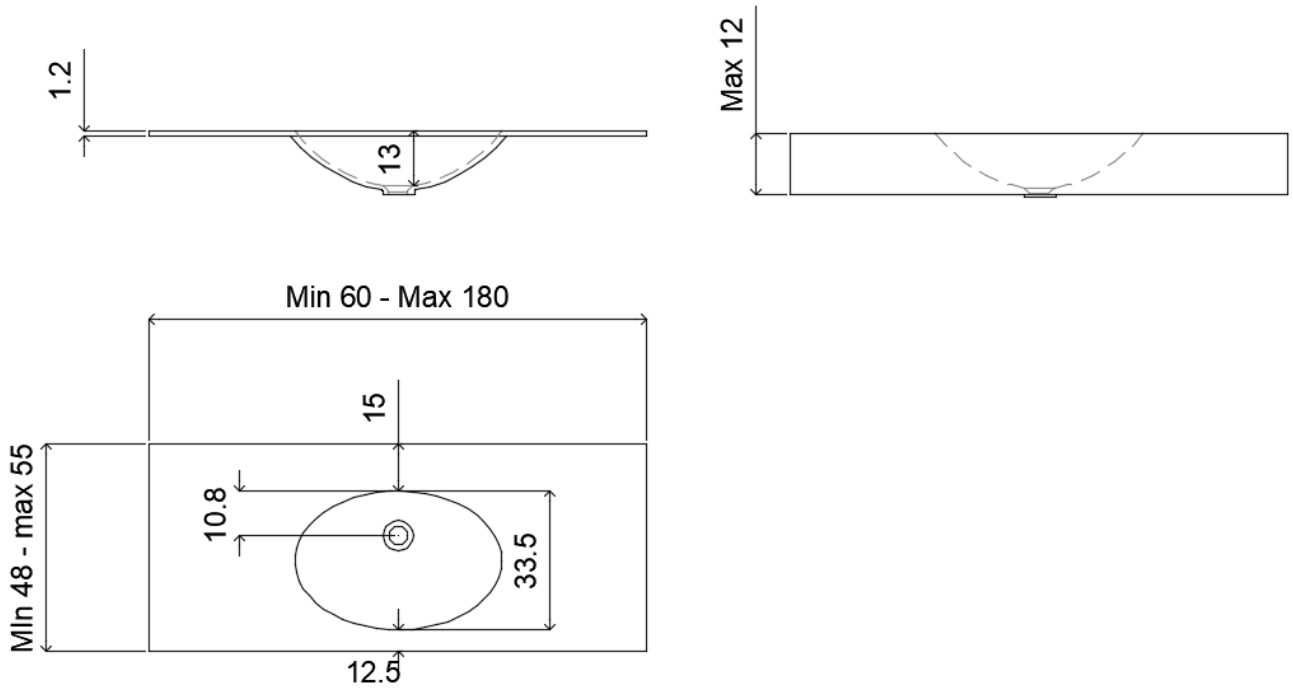

Dettaglio prodotto Product Details

Configurazioni possibili
Possible configurations

Cover standard D.70