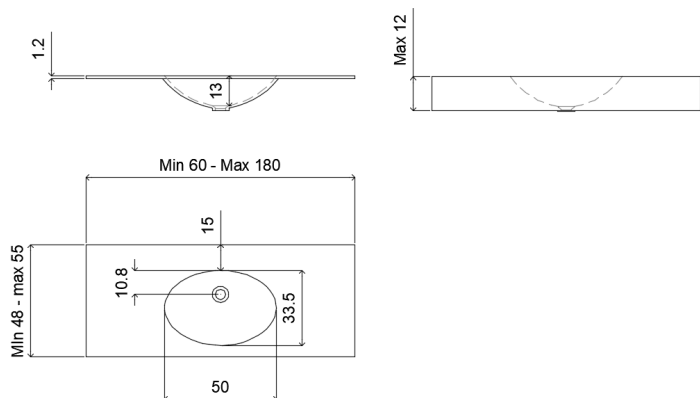

Top con lavabo integrato | Top with integrated sink

code: EYTP01

Designer: Norah design lab FM

**Materiali:** NorahCryl

**Materials:** NorahCryl

**Finiture** NorahCryl

**Finish** NorahCryl

## Misure Size

Dimensioni cm  
*Dimension cm*

180x55x1.2

Peso netto Kg  
*Net weight Kg*

Su richiesta  
*On request*

Dimensioni imballo cm  
*Packaging dimension cm*

Su richiesta  
*On request*

Peso lordo Kg  
*Gross weight Kg*

## Descrizione

Top con lavabo integrato in NorahCryl, disponibile in tutti i colori del nostro campionario.  
Completo di piletta scarico libero con tappo in finitura con logo Norah-Design