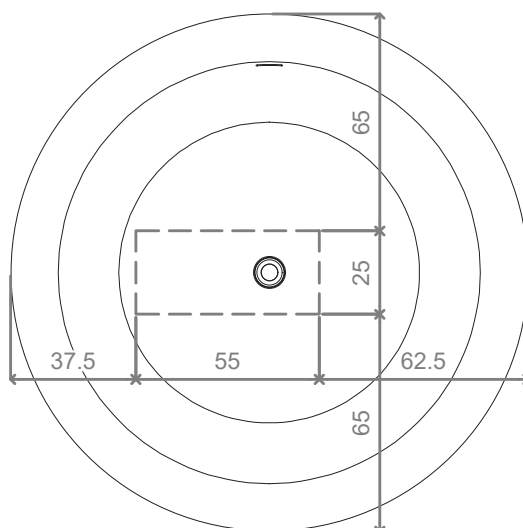

Dettaglio prodotto Product Details

Dimensioni pozzetto per sifone
Dimension for siphon installation

Sifone e cover
Siphon and cover