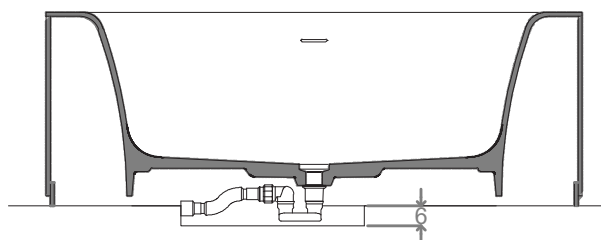

Dettaglio prodotto Product Details

Dimensioni pozzetto per sifone
Dimension for siphon installation

Sifone e cover
Siphon and cover