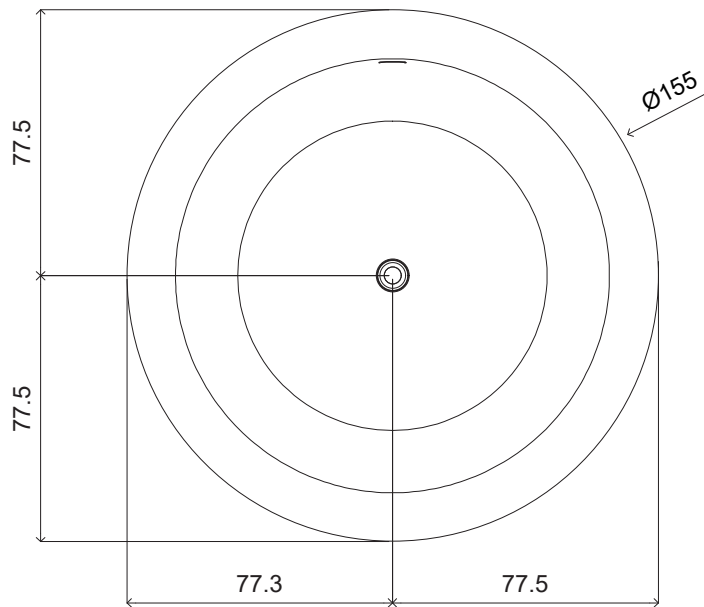

Dettaglio prodotto Product Details

Dimensioni pozzetto per sifone
Dimension for siphon installation

Sifone e cover
Siphon and cover