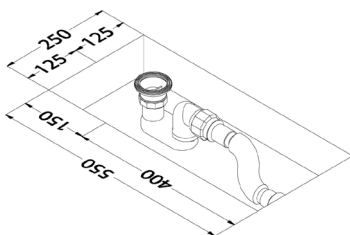

Dettaglio prodotto Product Details

Dimensioni pozzetto per sifone
Dimension for siphon installation

Sifone e cover
Siphon and cover