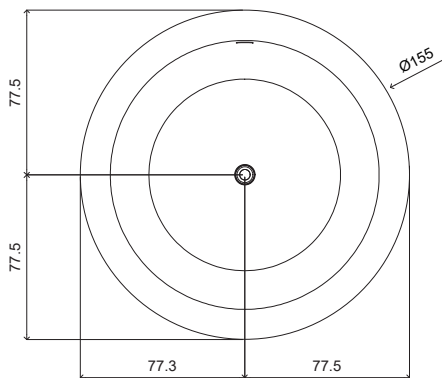

Vasca freestanding | | *Bathtub freestanding*
 code: RNBT03
 Designer: Norah Creative Lab FM

Capacità: c.a 360 l
 Capacity: c.a 360 l

Materiali: NorahCryl
Materials: NorahCryl

Finiture NorahCryl
Finish NorahCryl

Misure Size

Dimensioni cm <i>Dimension cm</i>	155x155x50
Peso netto Kg <i>Net weight Kg</i>	120,0 in NorahCryl
Dimensioni imballo cm <i>Packing Dimension cm</i>	170x170x60
Peso lordo Kg <i>Gross weight Kg</i>	170,0

Descrizione

Vasca da bagno tonda con troppo pieno integrato in NorahCryl, disponibile in tutti i colori del nostro campionario.
 Completo di piletta click clack e sifone con tappo in finitura con logo NorahDesign.