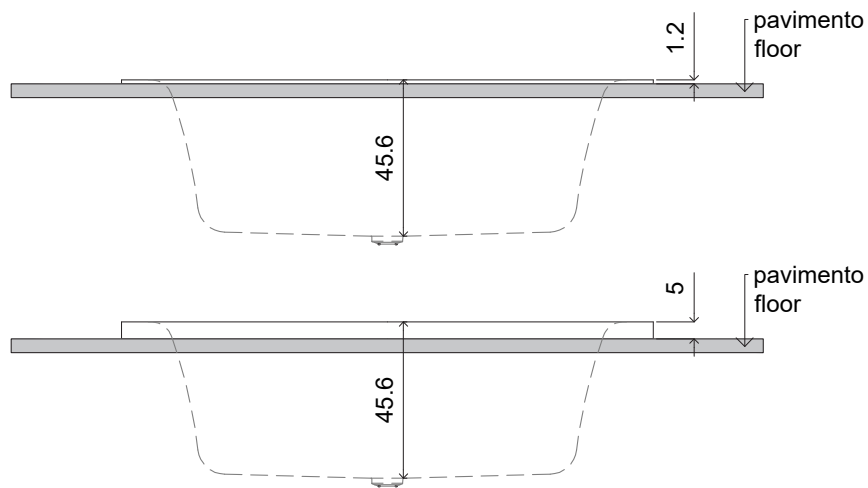

Vasca freestanding | | *Bathtub freestanding*
 code: RNBT03
 Designer: Norah Creative Lab FM

Capacità: c.a 360 l
 Capacity: c.a 360 l

Materiali: NorahCryl
Materials: NorahCryl

Finiture NorahCryl
Finish NorahCryl

Misure Size

Dimensioni cm <i>Dimension cm</i>	155x155x50
Peso netto Kg <i>Net weight Kg</i>	120,0 in NorahCryl
Dimensioni imballo cm <i>Packing Dimension cm</i>	170x170x60
Peso lordo Kg <i>Gross weight Kg</i>	170,0

Descrizione

Vasca da bagno tonda con troppo pieno integrato in NorahCryl, disponibile in tutti i colori del nostro campionario.
 Completo di piletta click clack e sifone con tappo in finitura con logo NorahDesign.

Dettaglio prodotto Product Details

Dimensioni pozzetto per sifone
Dimension for siphon installation

Sifone e cover
Siphon and cover